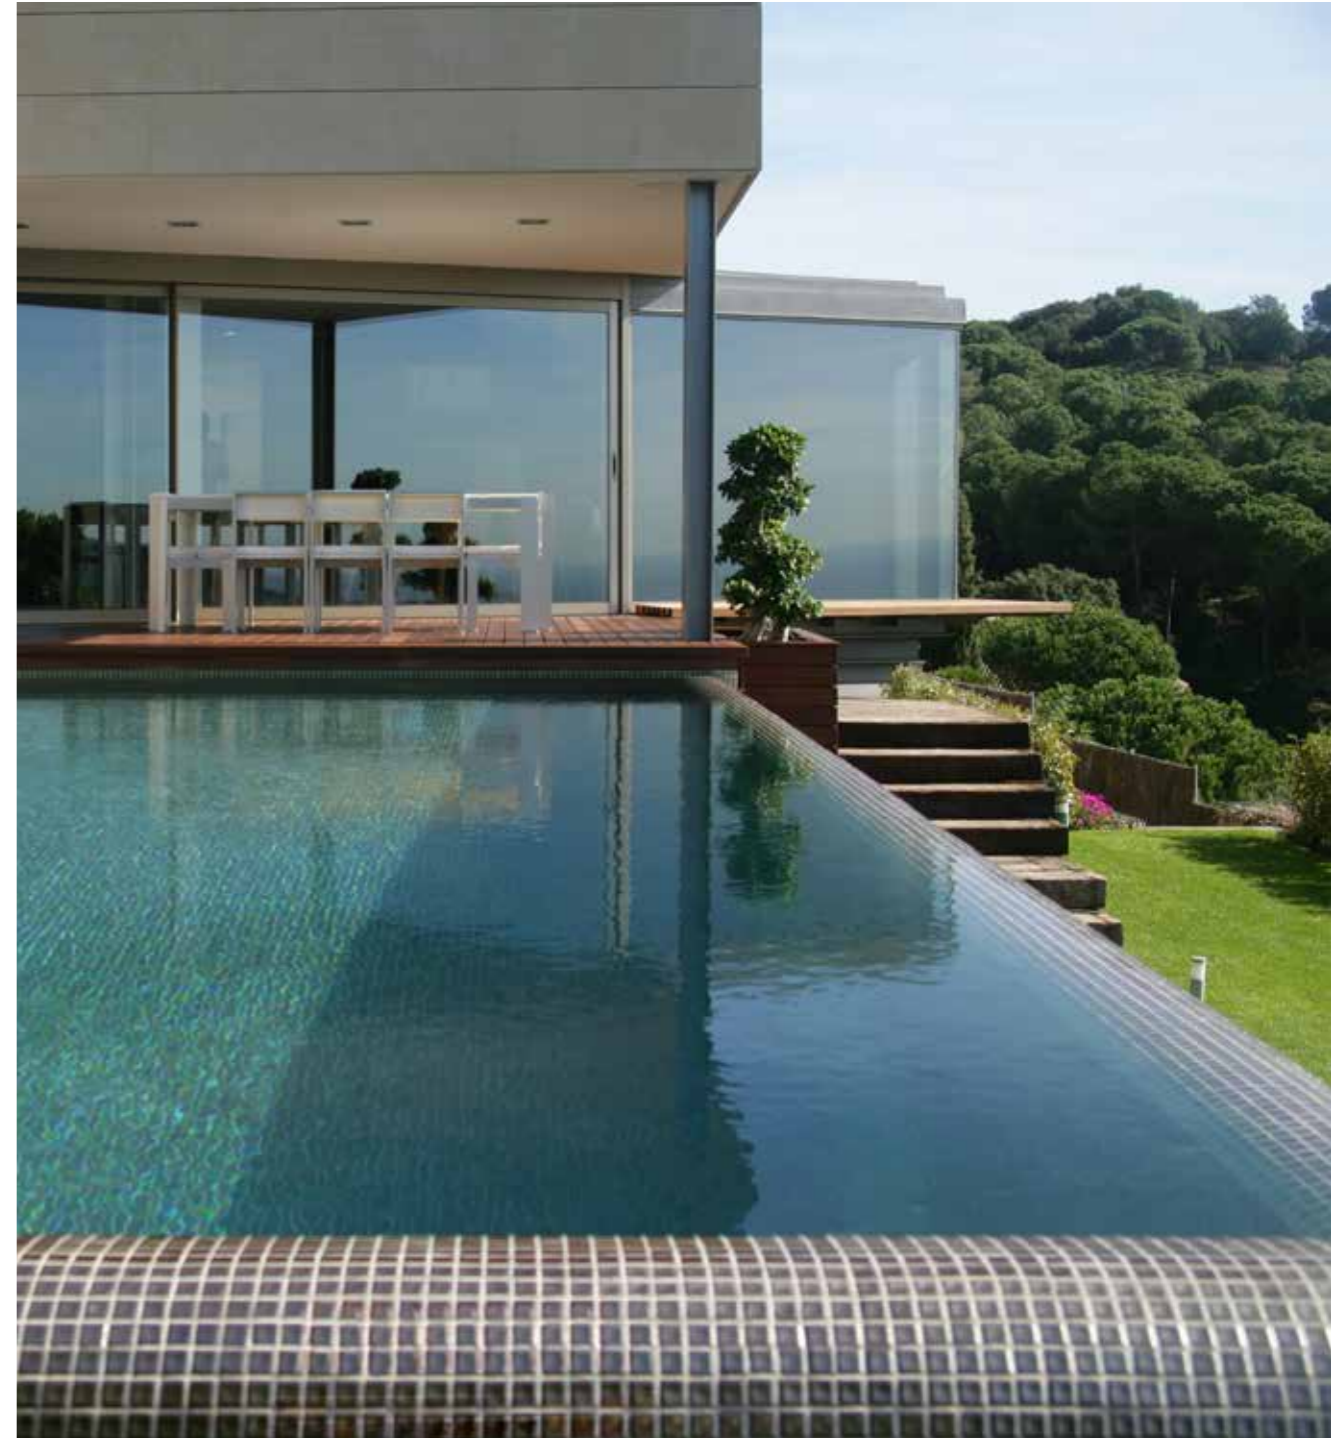

**203 SILK**  
33,4 x 33,4 cm. | 13,15" x 13,15"  
020325AY B2 NIEBLA ANTIDESLIZANTE

**503 5x5**  
31 x 31 cm. | 13,15" x 13,15"  
050350T A11 NIEBLA

**TOGAMA**  
MORE THAN MOSAIC

BLACK  
NEGRO  
NOIR

PROJECT  
RESIDENTIAL POOLS  
GLOSSY