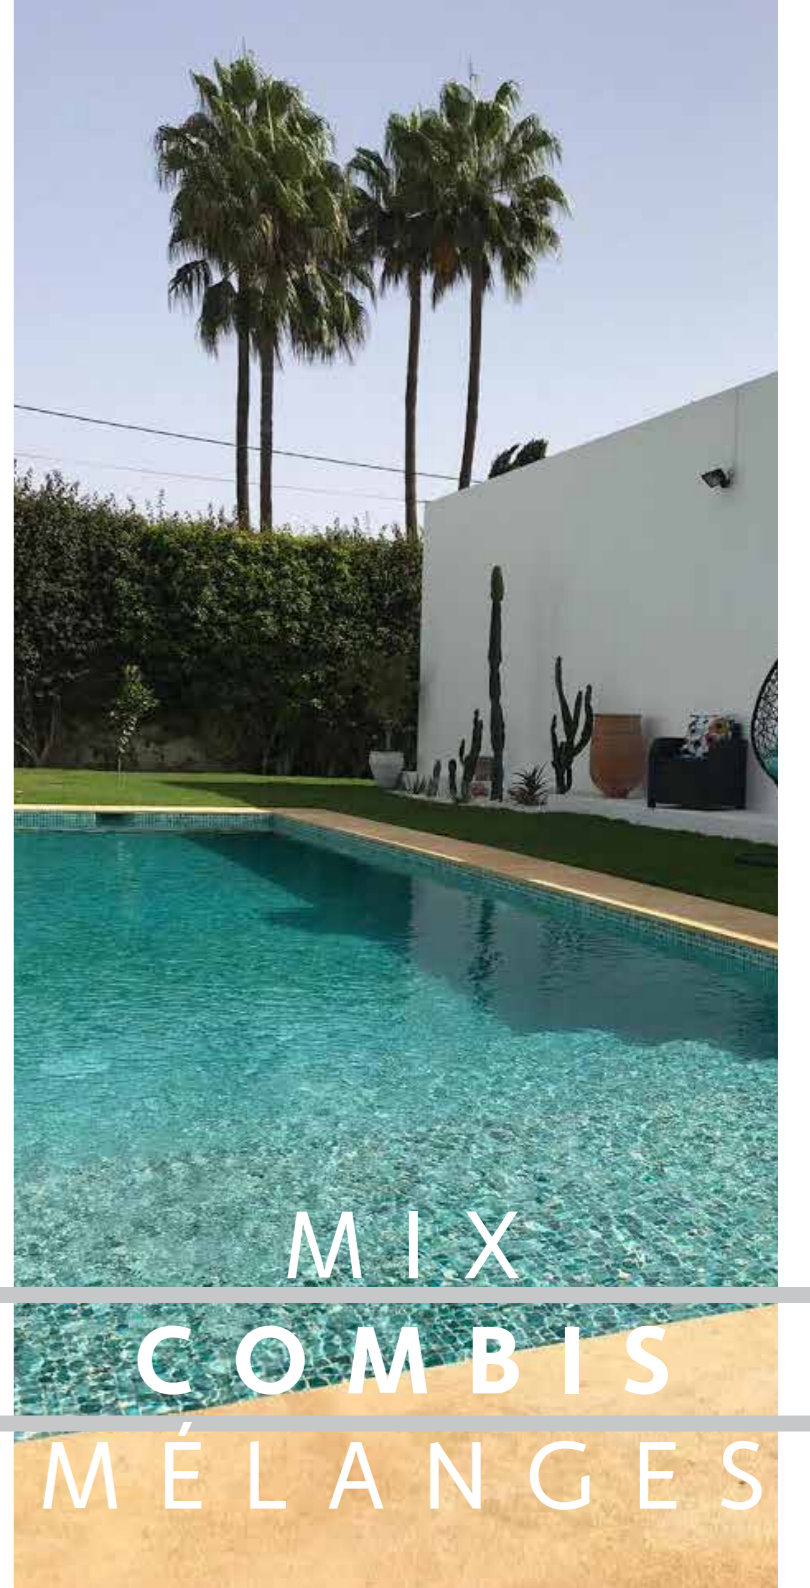

**268 SILK**  
33,4 x 33,4 cm. | 13,15" x 13,15"  
026825AY **B4** LISO ANTIDESLIZANTE

MARRONES

BROWN

MARRON

FORMATO · SIZE · FORMAT 2,5 x 2,5 cm.

MIX  
COMBIS  
MÉLANGES

33% G320 / 33% G305 / 33% NIEBLA MENTA