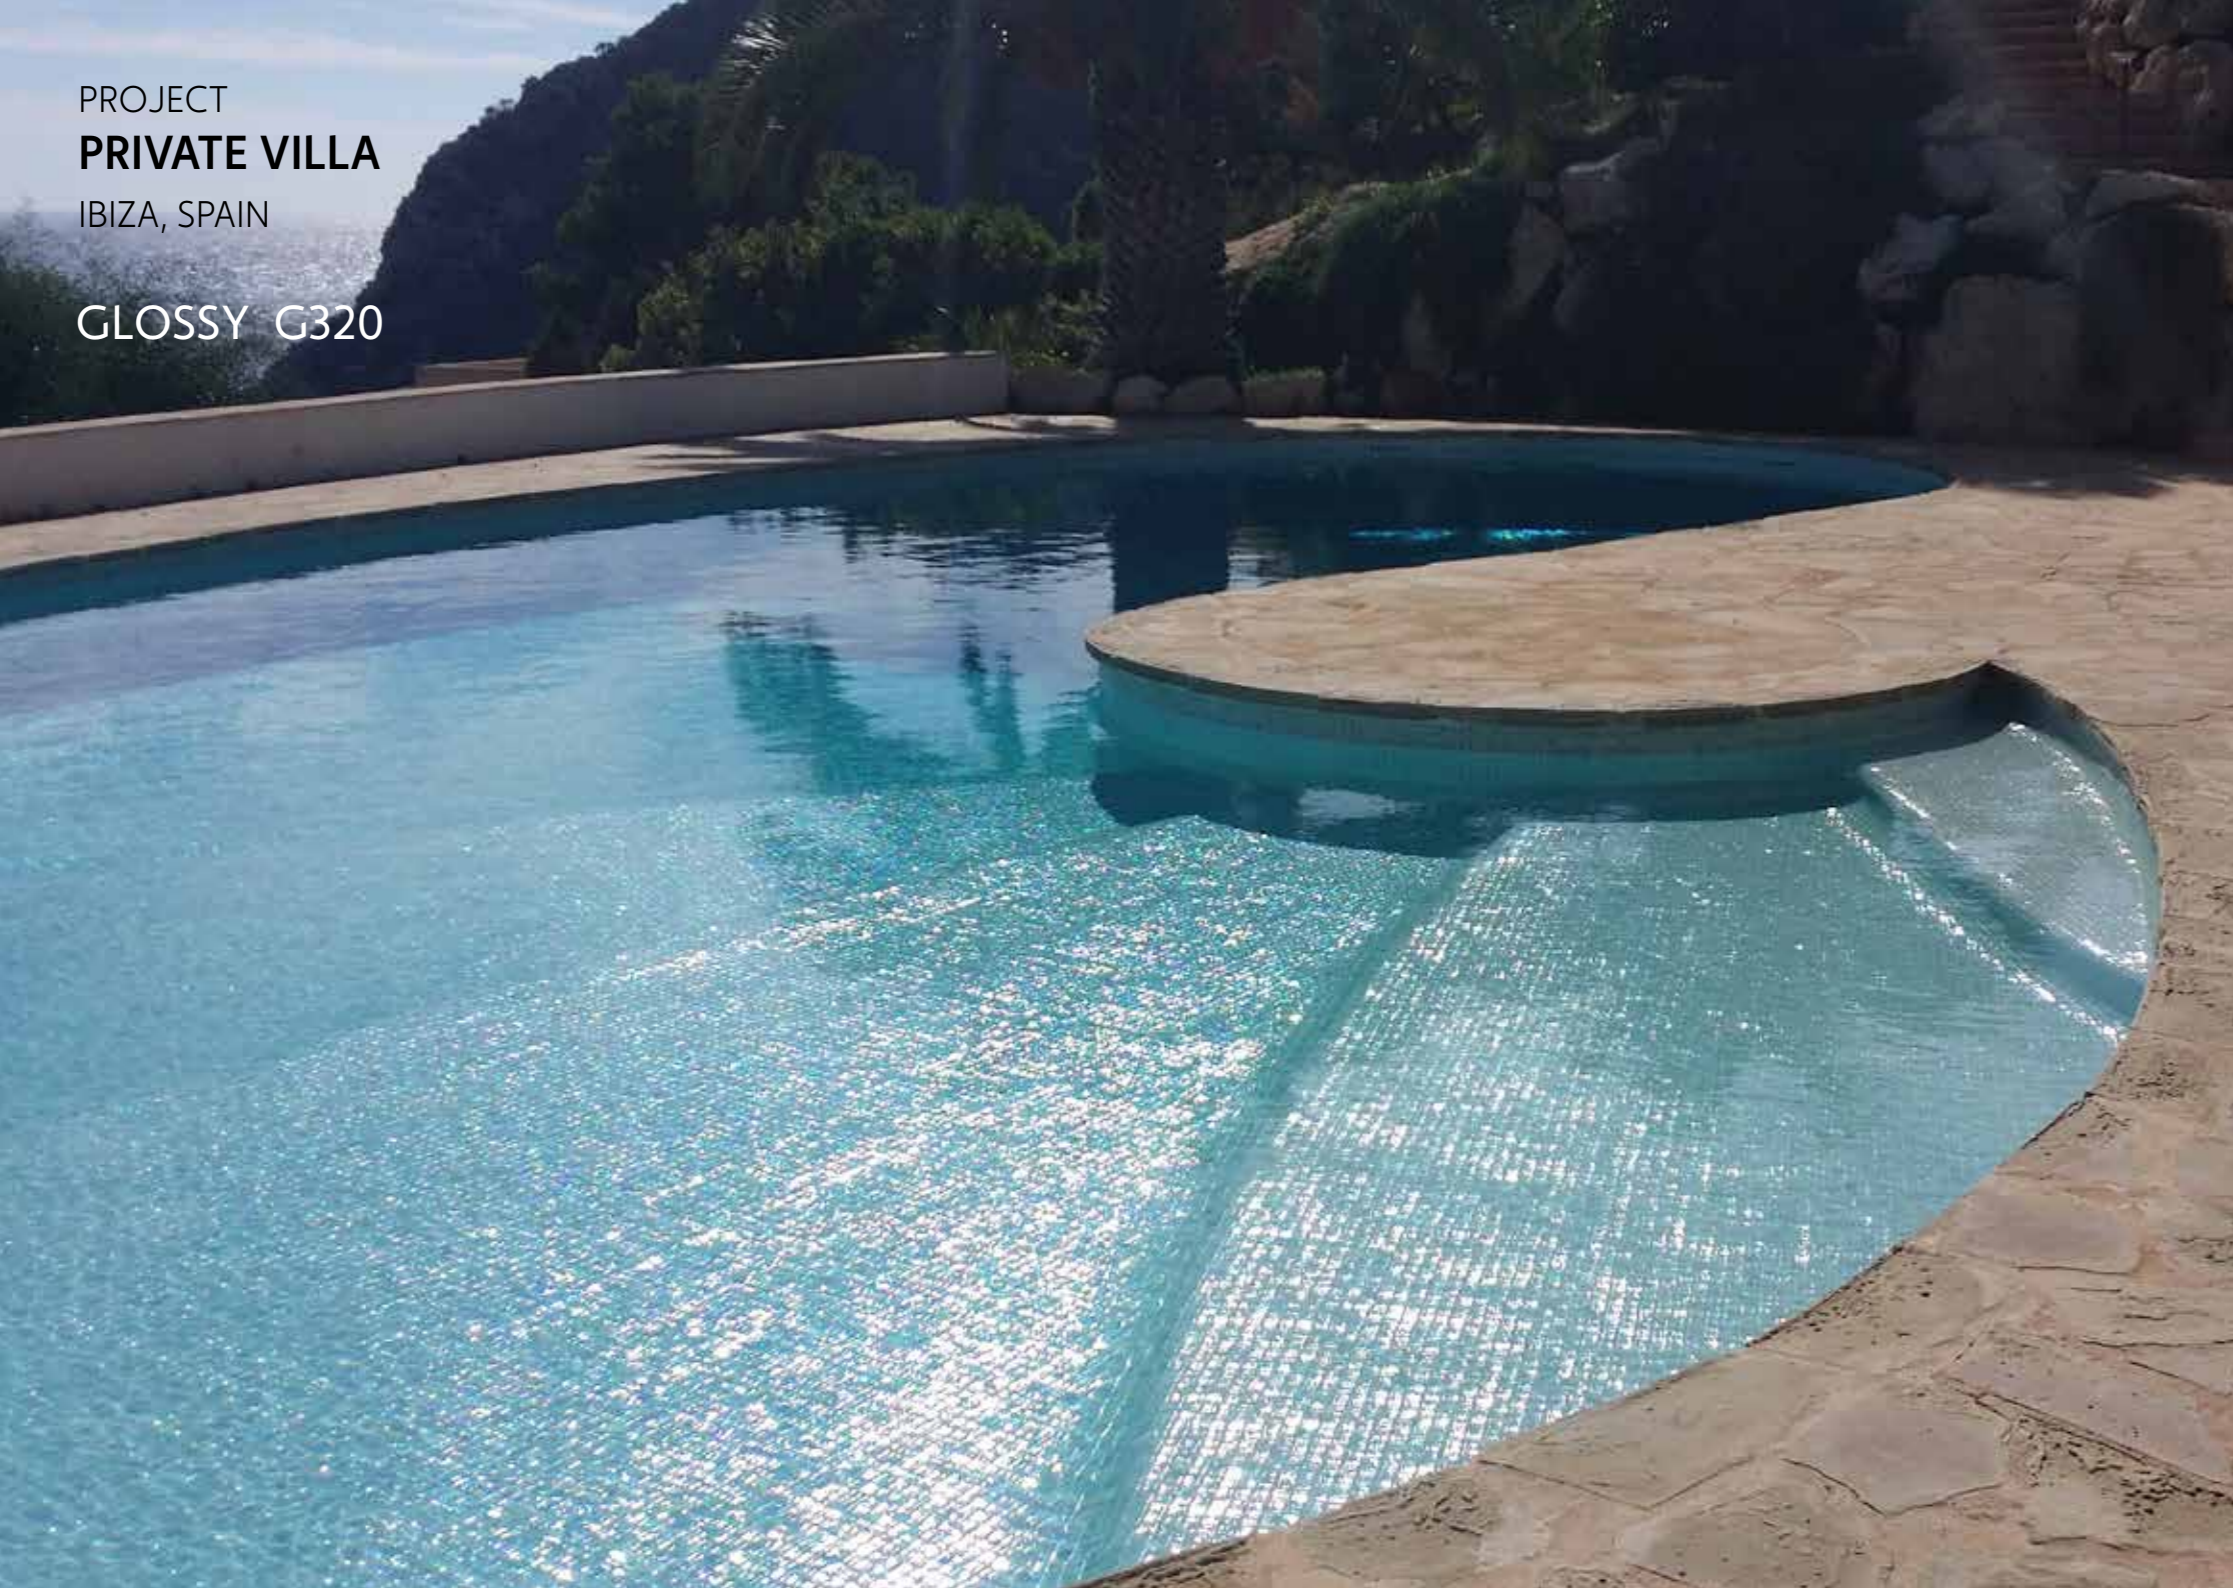

PROJECT  
**HOTEL RESORT**  
MALLORCA, SPAIN

211 SILK

PROJECT  
**HOTEL THE BEACH STAR**  
IBIZA, SPAIN

NIEBLA MENTA

PROJECT  
**PRIVATE VILLA**  
IBIZA, SPAIN

GLOSSY G320

FORMATO · SIZE · FORMAT 2,5 x 2,5 cm.