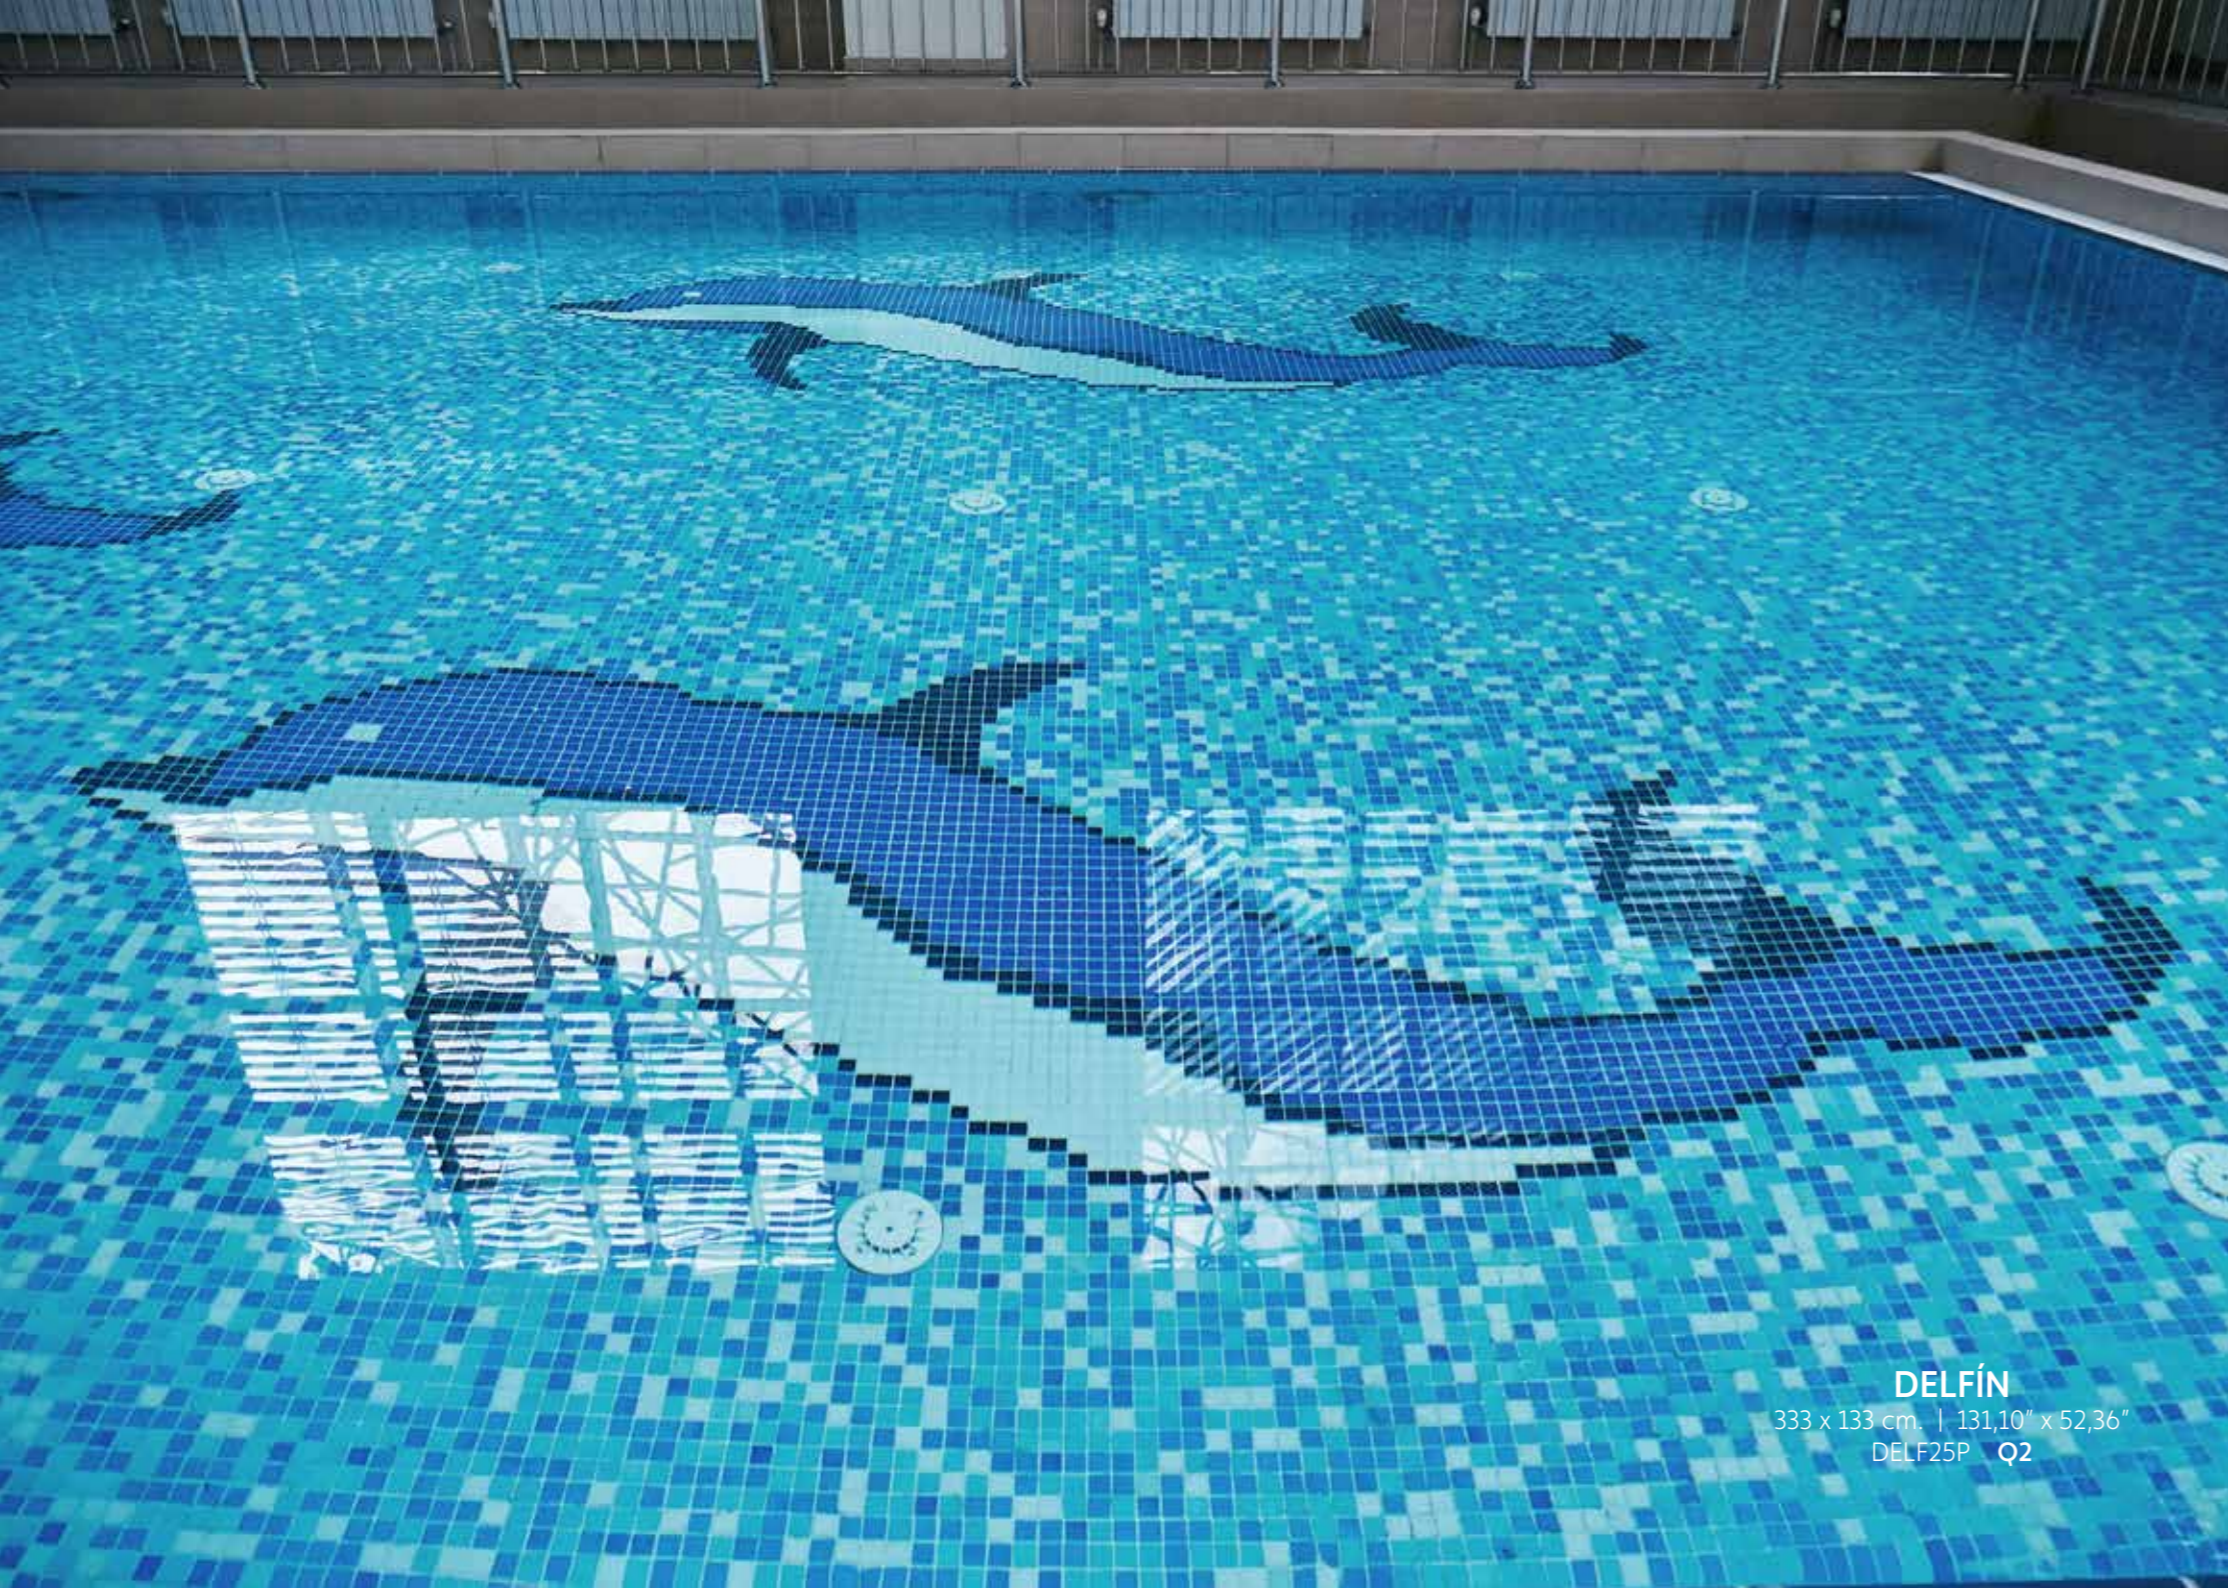

PROJECT  
**HOTEL CALIFORNIA URBAN SPA**  
ALBUFEIRA, PORTUGAL  
  
CUSTOM DESIGN

PROJECT  
**HOTEL & RESORT CALA PADA**  
IBIZA, SPAIN

CUSTOM DESIGN SILK

PROJECT  
XXXXXXXXXXXX  
XXXXXX  
CUSTOM DESIGN

**CENEFA OLAS**  
33,6 x 0,26 cm. | 13,15" x 0,10"  
CENE06P Q5

**CENEFA N°2**  
31 x 0,18 cm. | 13,15" x 0,07"  
CE02 BNCO-AZFU P1

**DELFIN**  
333 x 133 cm. | 131,10" x 52,36"  
DELF25P Q2

**DELFINES JUGANDO**  
300 x 300 cm. | 118,11" x 118,11"  
DEJU25P Q1

**ROSA DE LOS VIENTOS**  
267 x 267 cm. | 105,12" x 105,12"  
RVGR25P Q3