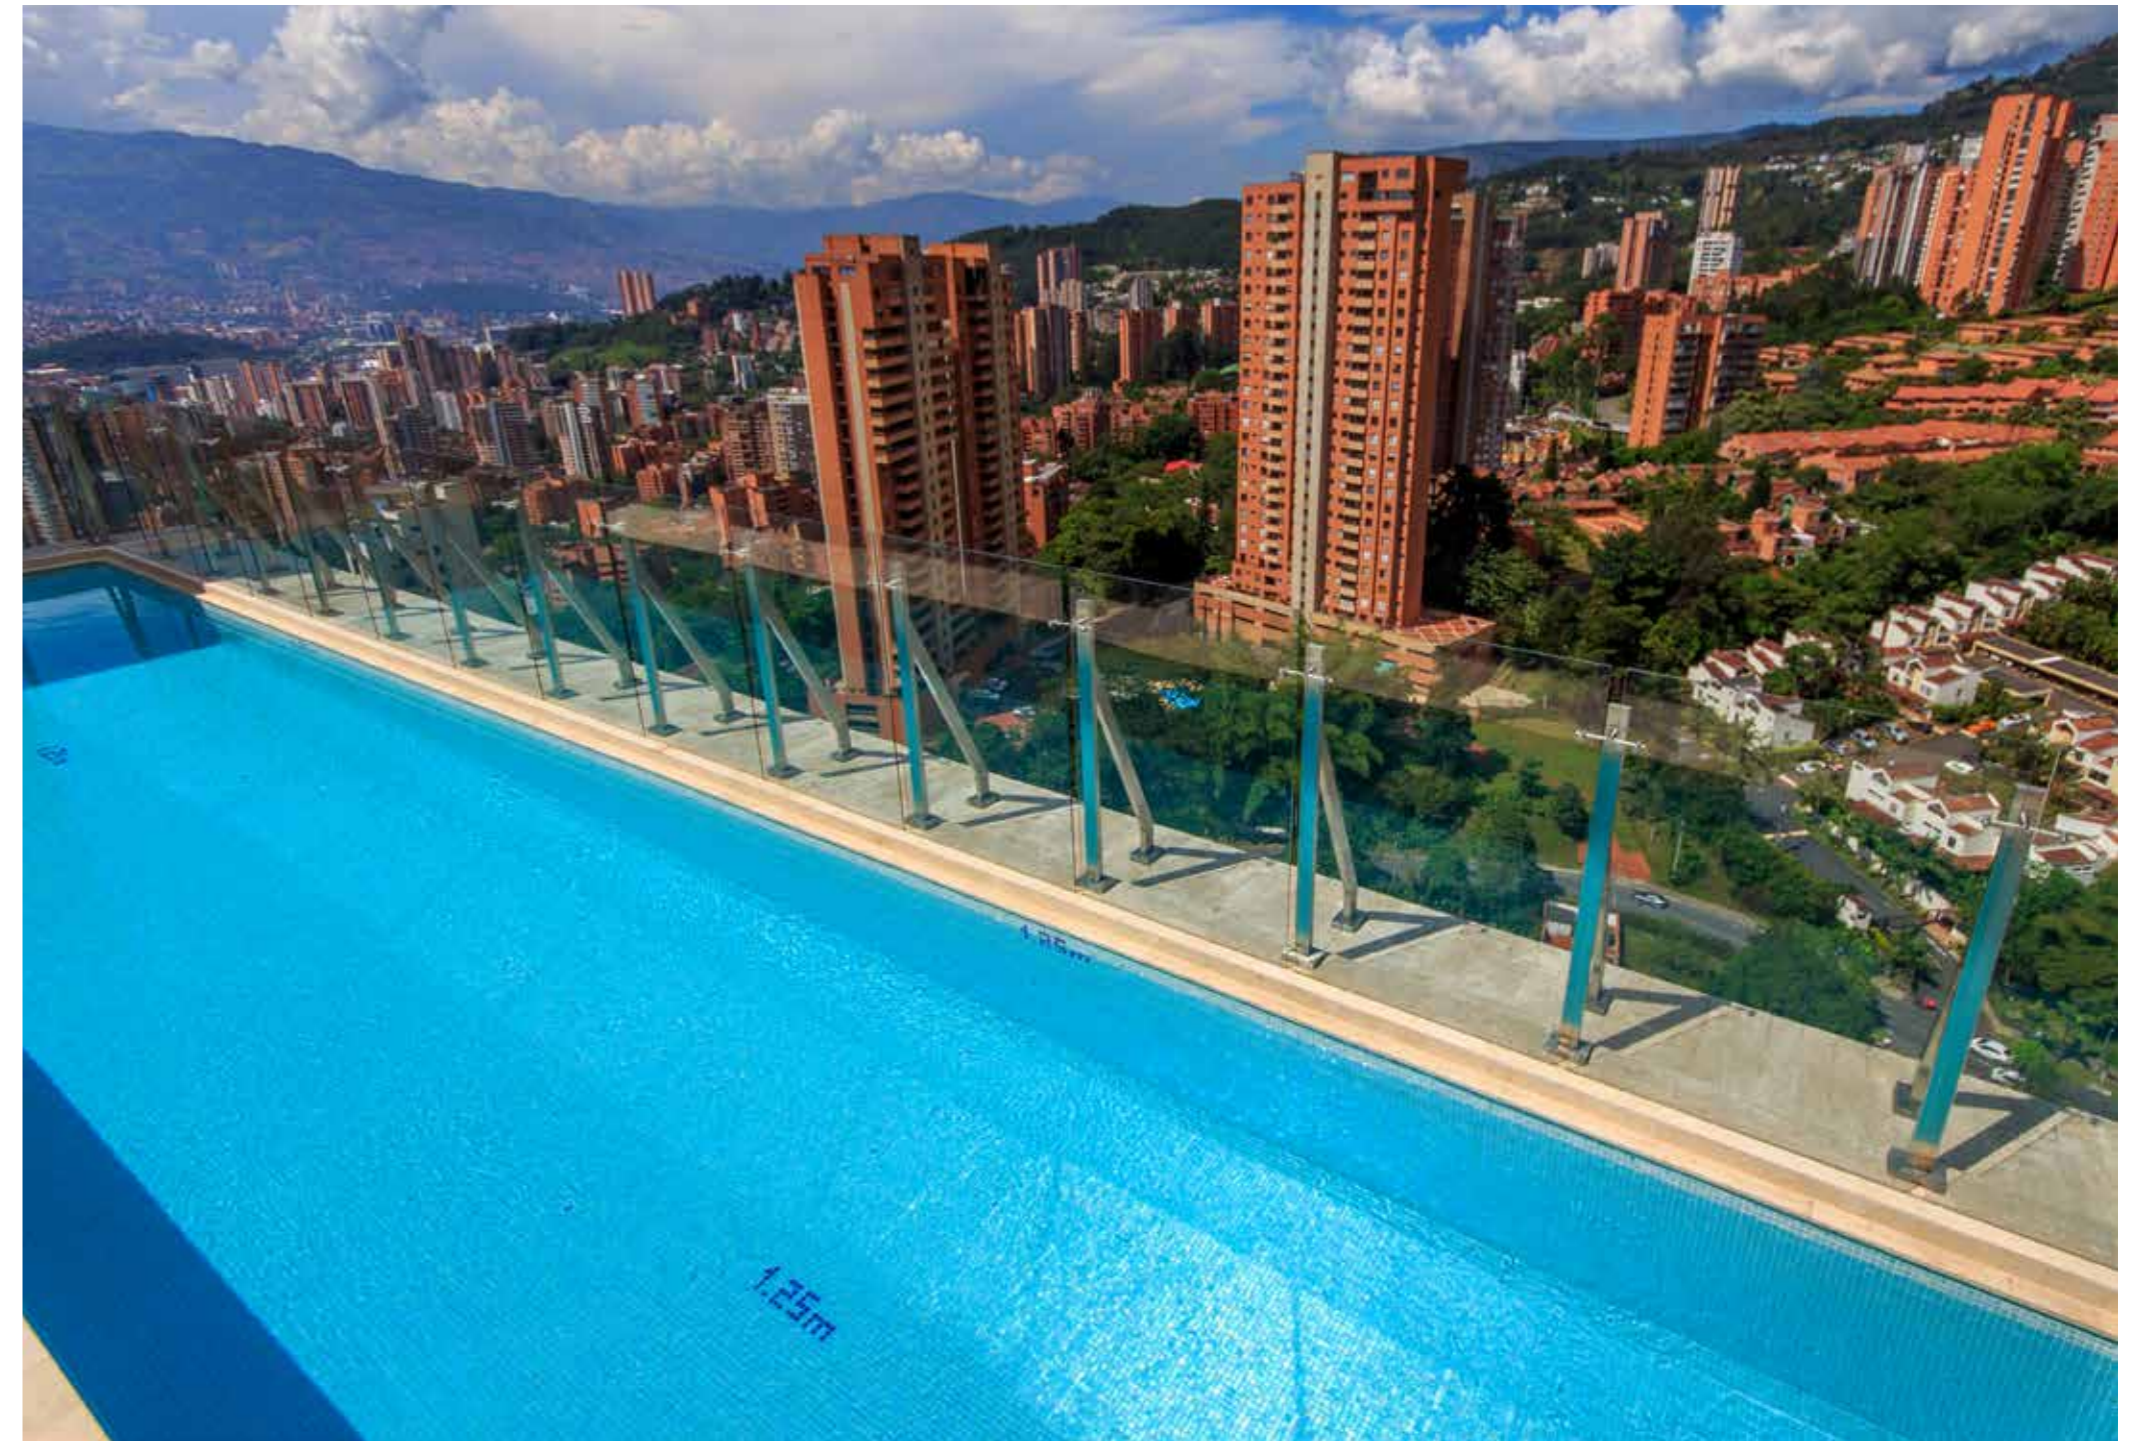

PROJECT  
RESIDENTIAL POOL

NIEBLA PISCINA

PROJECT  
**RESIDENTIAL POOL**  
COLOMBIA

G322

PROJECT  
**HOTEL AZUL**  
PUERTO VALLARTA, MEXICO

NIEBLA AZUL  
NIEBLA FUERTE

PROJECT  
RESIDENTIAL POOL

NIEBLA FUERTE 5x5