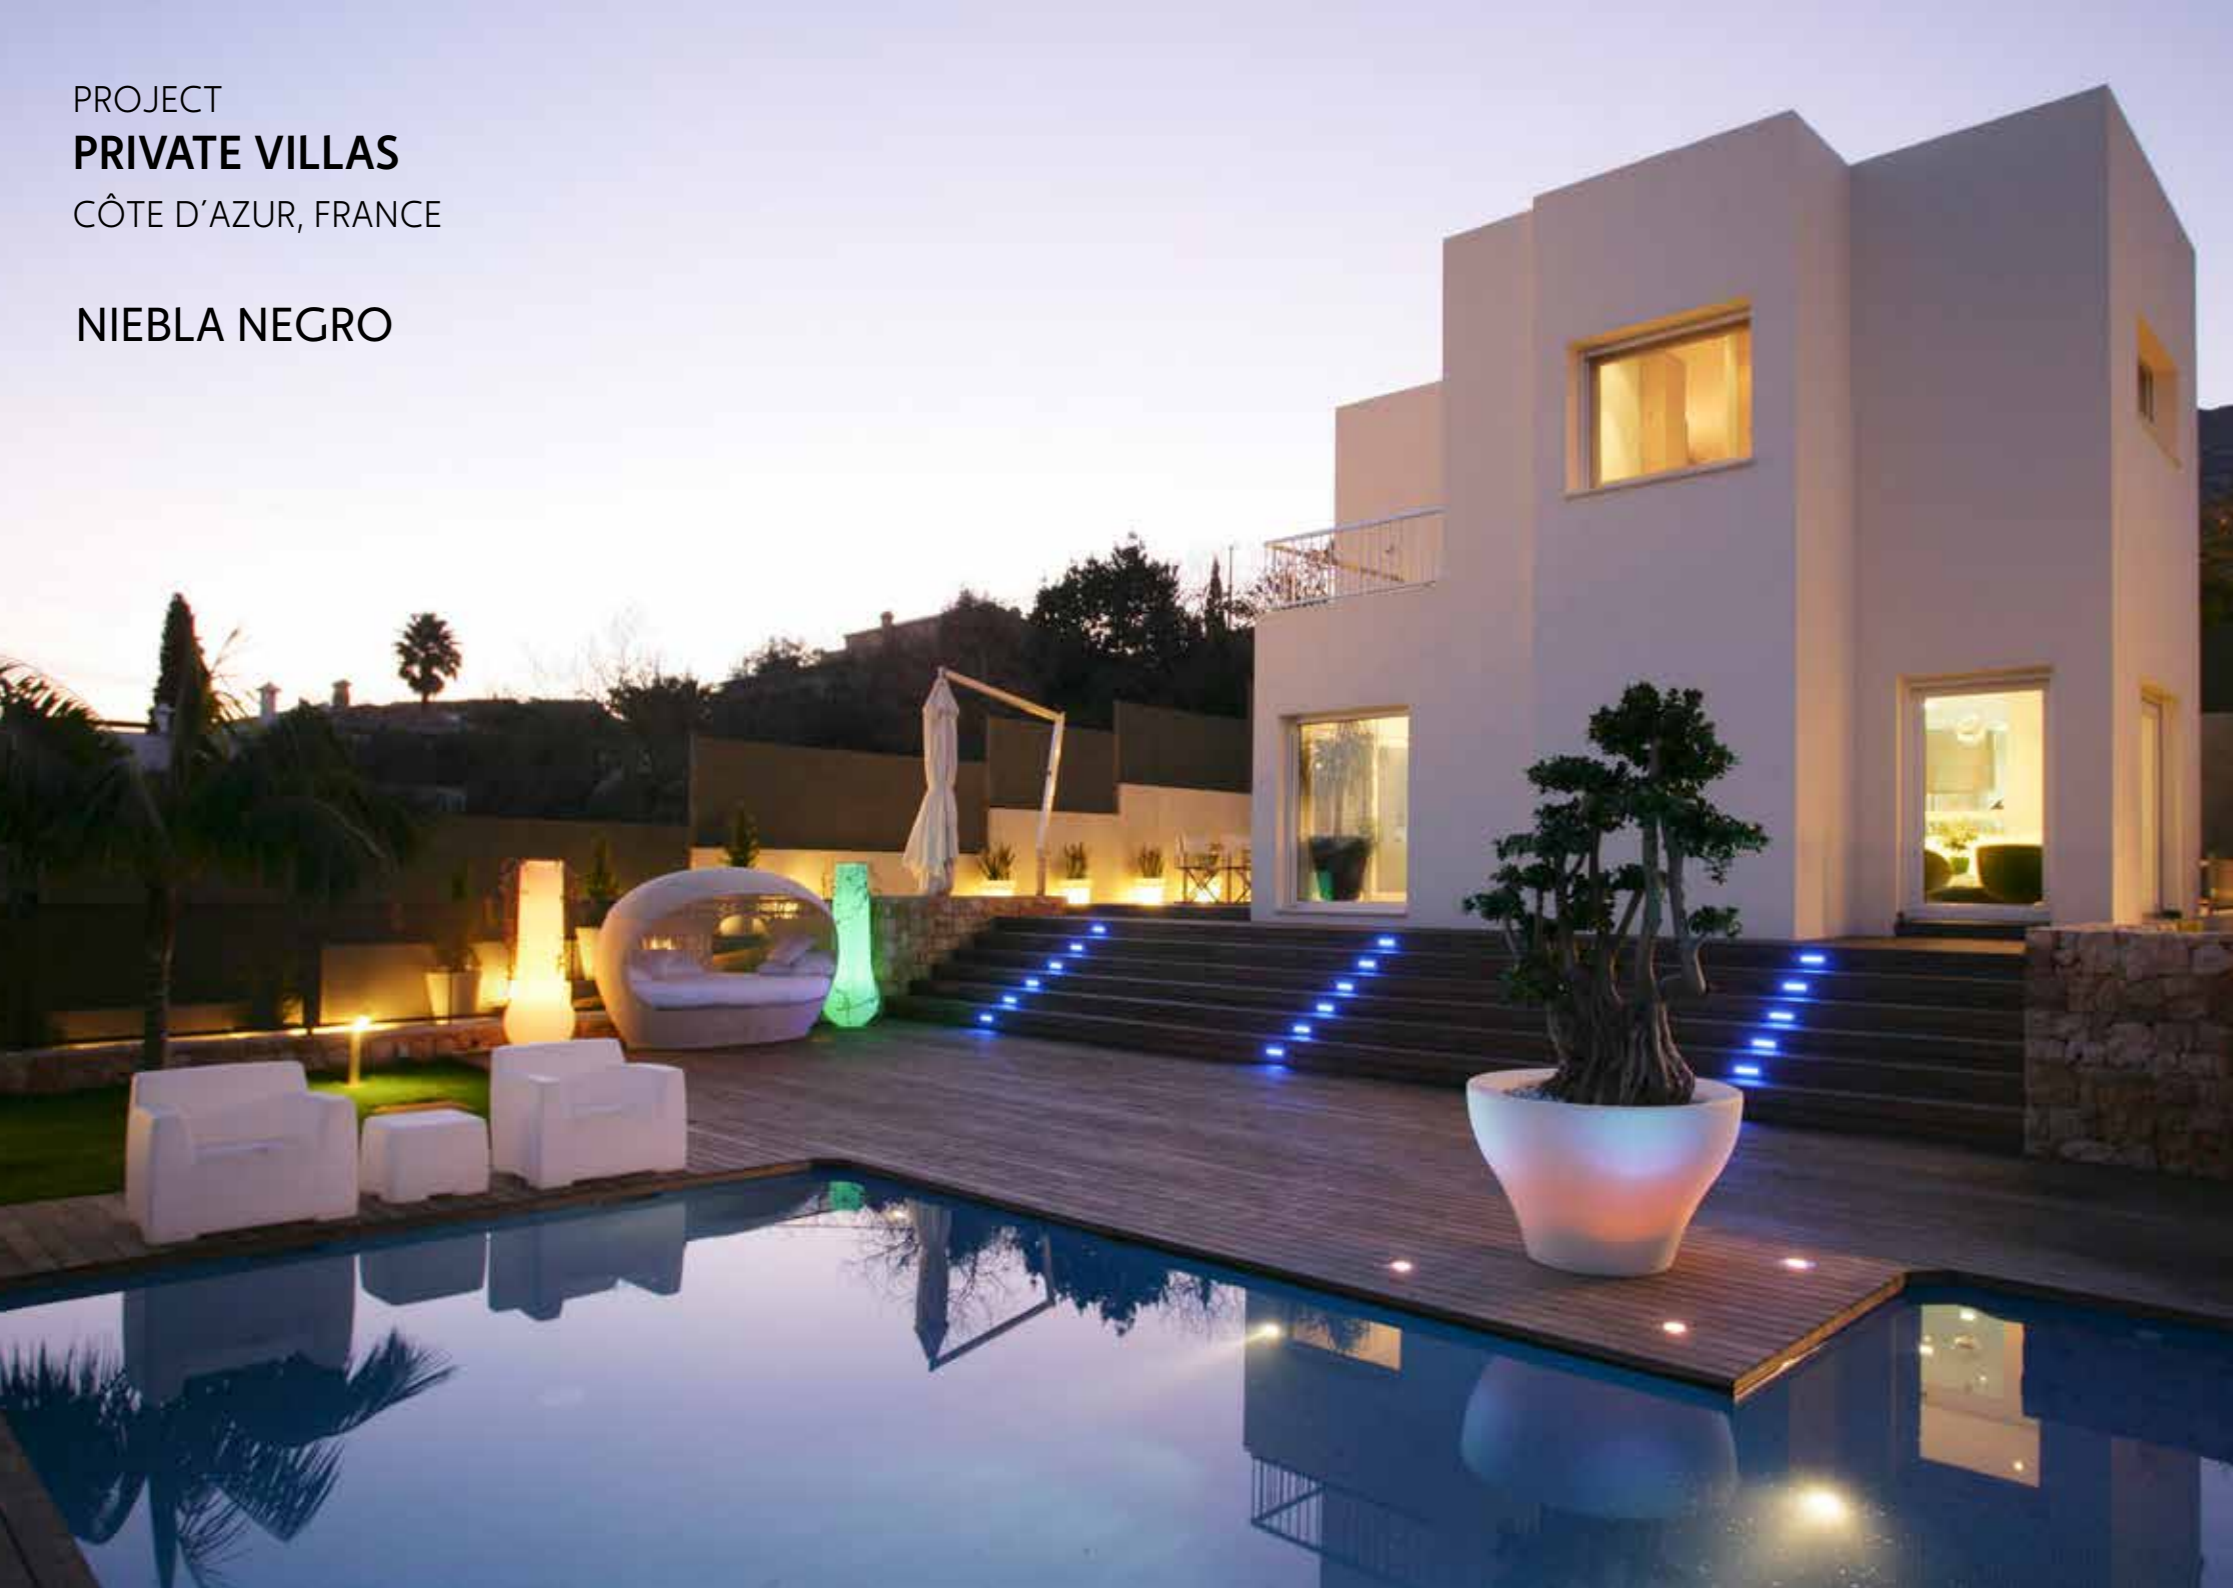

PROJECT  
**COLLI BERICI**  
VICENZA, ITALIA

**NEGRO ANTI**

PROJECT  
**PRIVATE VILLAS**  
CÔTE D'AZUR, FRANCE

**NIEBLA NEGRO**

**GRIS CLARO**  
33,4 x 33,4 cm. | 13,15" x 13,15"  
GRCL25Y **A5** LISO

**GRIS CLARO SILK**  
33,4 x 33,4 cm. | 13,15" x 13,15"  
GRCL25AY **B3** LISO ANTIDESLIZANTE