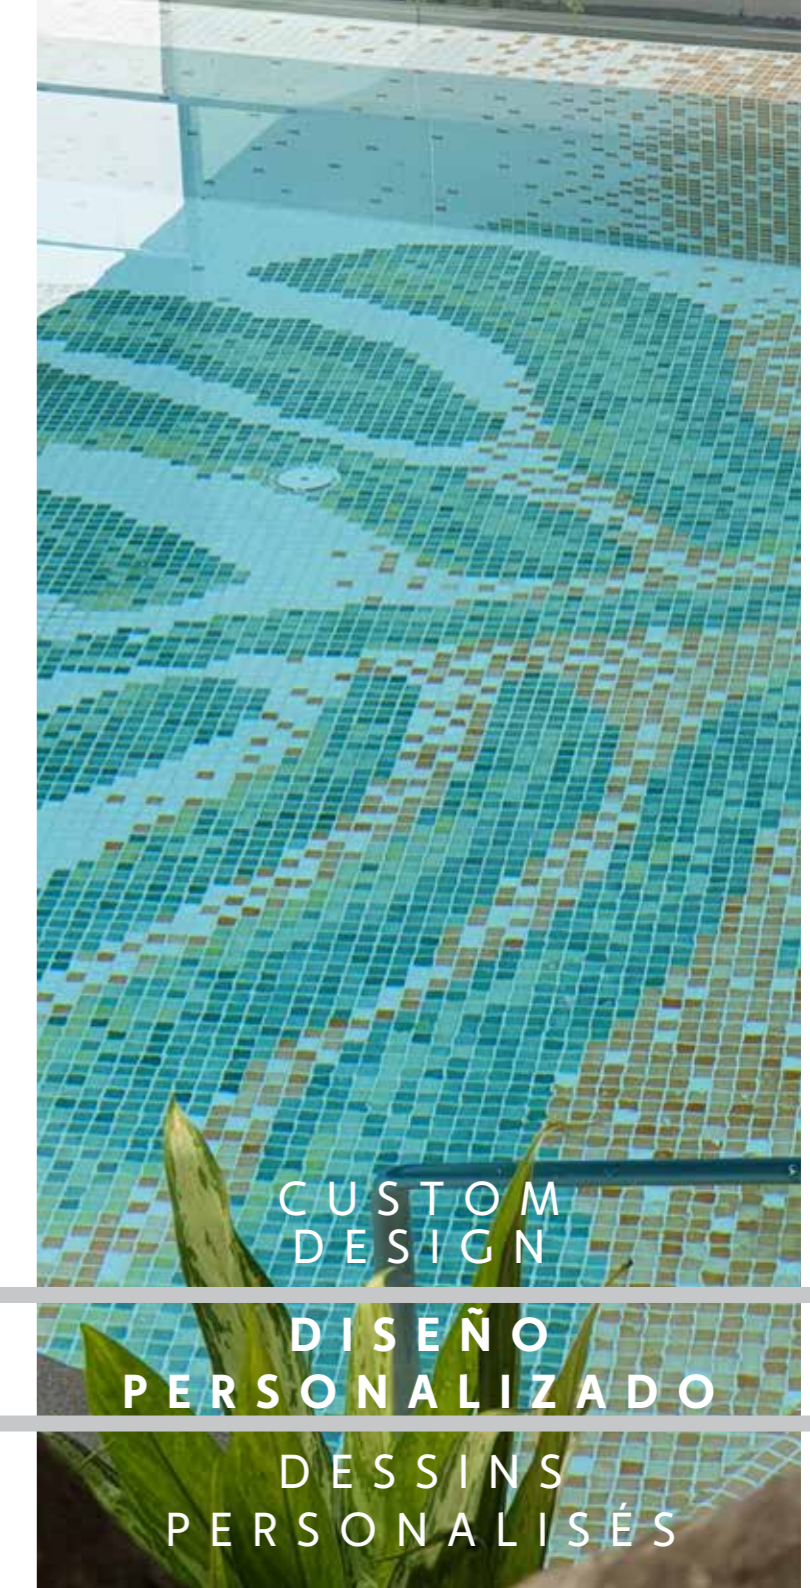

TOGAMA
MORE THAN MOSAIC

CUSTOM
DESIGN

DISEÑO
PERSONALIZADO

DESSINS
PERSONALISÉS