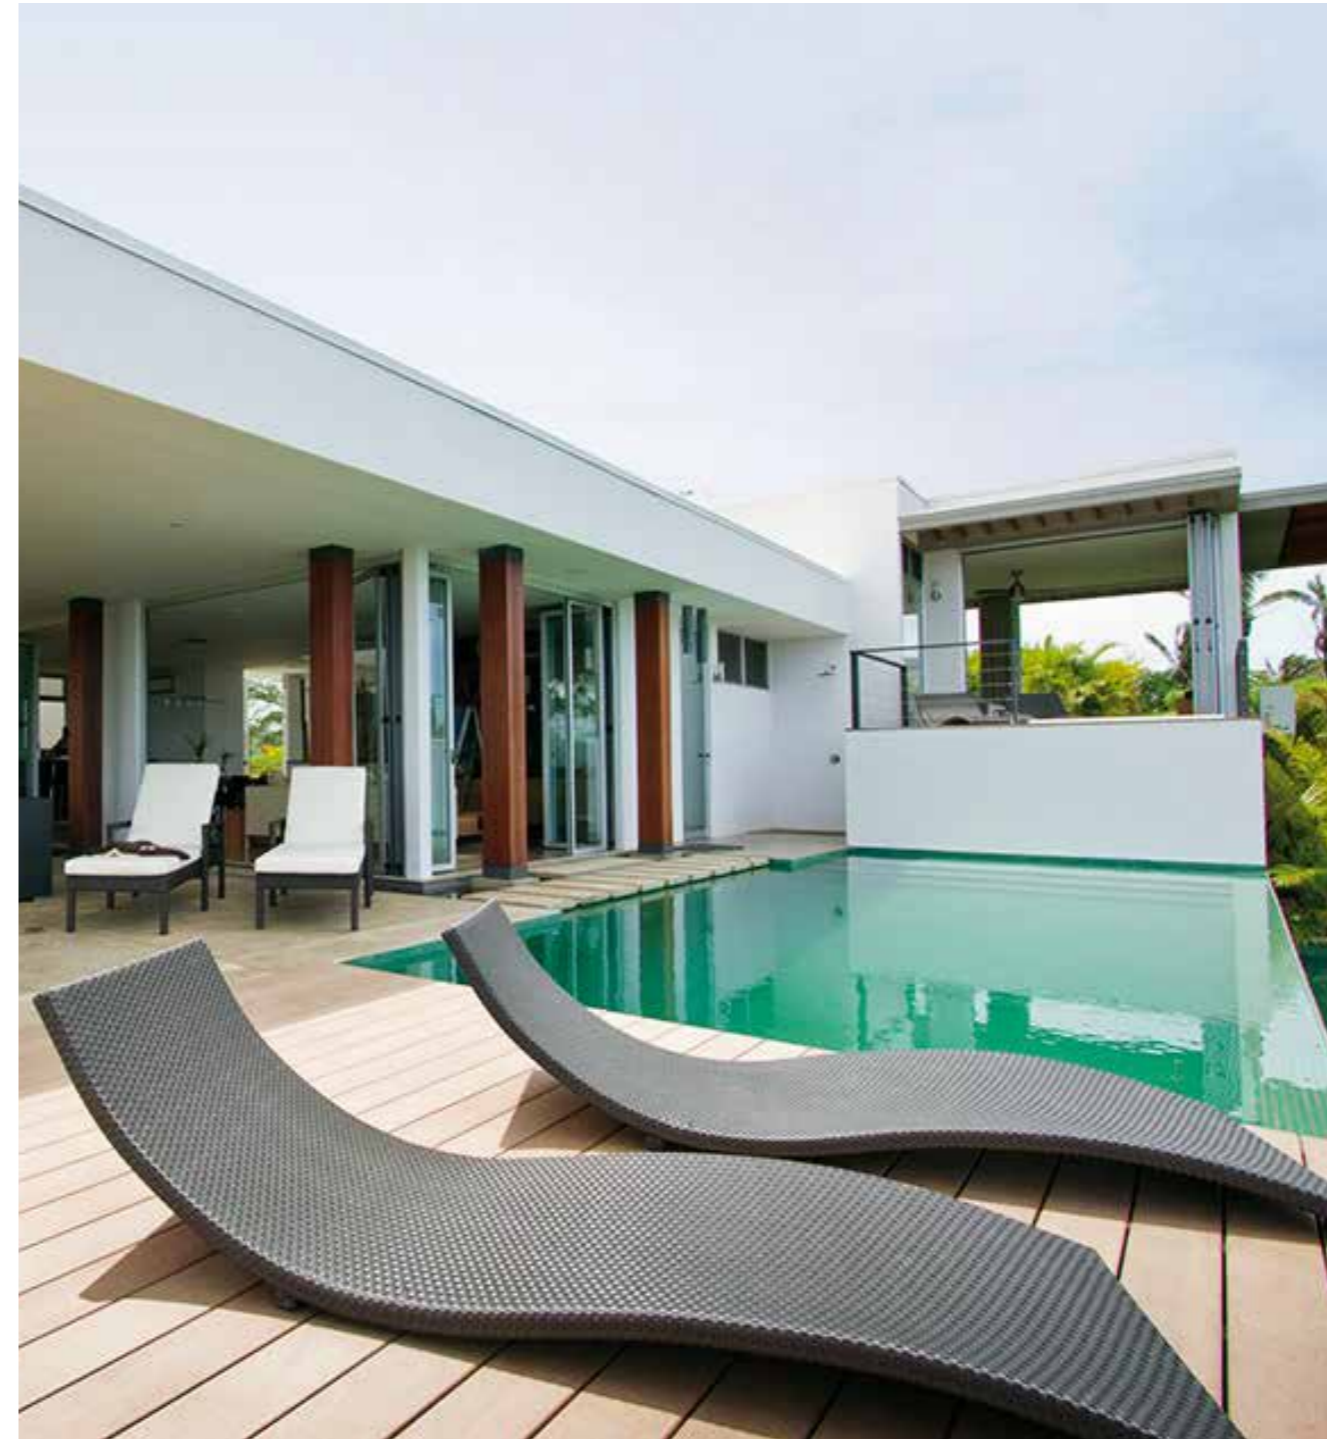

PROJECT  
**HOTEL RESORT**  
MALLORCA, SPAIN

211 SILK

PROJECT  
**HOTEL THE BEACH STAR**  
IBIZA, SPAIN

NIEBLA MENTA

PROJECT  
**PRIVATE VILLA**  
IBIZA, SPAIN

GLOSSY G320

FORMATO · SIZE · FORMAT 2,5 x 2,5 cm.